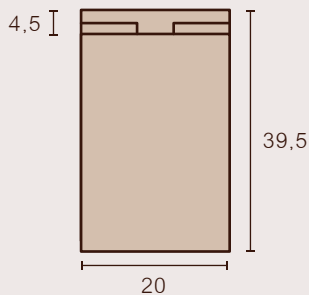

umido 8lt

umido 8lt

Scheda tecnica

Prodotto	Sacco Sumus® a fondo piatto autoformante con alette ripiegabili e fondello interno . Disponibile a parità di capacità utile, anche con aletta da cm 6,5
Materiali	Carta kraft avana riciclata 100% post consumo certificata per compostaggio.
Materiale fondello	Cartoncino assorbente in carta riciclata 100% post consumo certificata per compostaggio da 160g/m²
Grammatura	60g/m² 65g/m² o superiore
Colle e inchiostri	Colla a base d'acqua, inchiostro a base d'acqua di colore nero con pigmento in fibra di carbone

Confezionamento

Base (pz/mazzetta)	50 _{reggiata}	Dim. paletta di carico (cm)	110x125x175
Intermedio (mazzette/pacco)	12	Peso lordo paletta di carico (kg)	1.015
Paletta di carico (pacchi/paletta)	65	Carico completo (palette/carico)	23
Paletta di carico (pz/paletta)	39.000	Carico completo (pz/carico)	897.000

Disegno tecnico

Varianti:

a parità di capacità utile, anche con aletta da cm 6,5

oppure

in altezza utile cm 21,5 per cestelli aerati da 7 lit con capacità utile di circa 7 lit.