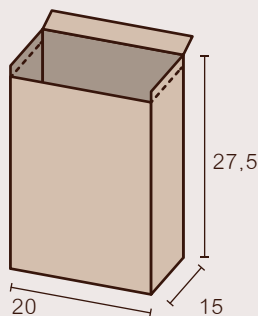

umido 8lt

umido 8lt

Scheda tecnica

Prodotto	Sacco Sumus® a fondo piatto autoformante con alette ripiegabili e fondello interno . Disponibile a parità di capacità utile, anche con aletta da cm 6,5
Materiali	Carta kraft avana riciclata 100% post consumo certificata per compostaggio.
Materiale fondello	Cartoncino assorbente in carta riciclata 100% post consumo certificata per compostaggio da 160g/m²
Grammatura	60g/m² 65g/m² o superiore
Colle e inchiostri	Colla a base d'acqua, inchiostro a base d'acqua di colore nero con pigmento in fibra di carbone

Confezionamento

Base (pz/mazzetta)	50 _{reggiata}	Dim. paletta di carico (cm)	110x125x175
Intermedio (mazzette/pacco)	12	Peso lordo paletta di carico (kg)	1.015
Paletta di carico (pacchi/paletta)	65	Carico completo (palette/carico)	23
Paletta di carico (pz/paletta)	39.000	Carico completo (pz/carico)	897.000

Disegno tecnico

Varianti:

a parità di capacità utile, anche con aletta da cm 6,5

oppure

in altezza utile cm 21,5 per cestelli aerati da 7 lit con capacità utile di circa 7 lit.